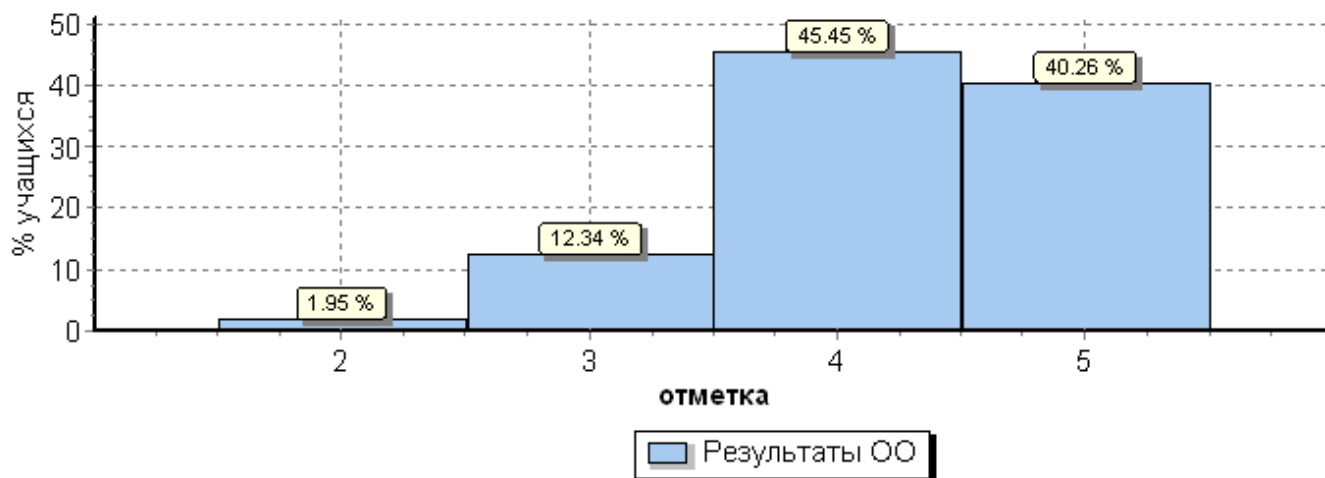

Всероссийские проверочные работы (4 класс)

Дата: 17.04.2018

Предмет: Русский язык

Статистика по отметкам

Максимальный первичный балл: 38

ОО	Кол-во уч.	Распределение групп баллов в %			
		2	3	4	5
Вся выборка	1454556	4.6	25.1	46.8	23.5
Сахалинская обл.	5404	5.2	22.7	44.7	27.4
город Южно-Сахалинск	2284	3.6	18.4	45.7	32.3
(sch656020) МАОУ НОШ № 7 г. Южно-Сахалинска	154	1.9	12.3	45.5	40.3

Общая гистограмма отметок

Распределение отметок по вариантам

Вариант	Отметка				Кол-во уч.
	2	3	4	5	
17	1	12	23	41	77
18	2	7	47	21	77
Комплект	3	19	70	62	154

Столбец "Распределение групп баллов в %": Если группа баллов «2» более 50%(успеваемость менее 50%), соотв. ячейка графы «2» маркируется серым цветом; Если кол-во учеников в группах баллов «5» и «4» в сумме более 50%(кач-во знаний более 50%), соотв. ячейки столбцов «4» и «5» маркируются жирным шрифтом.